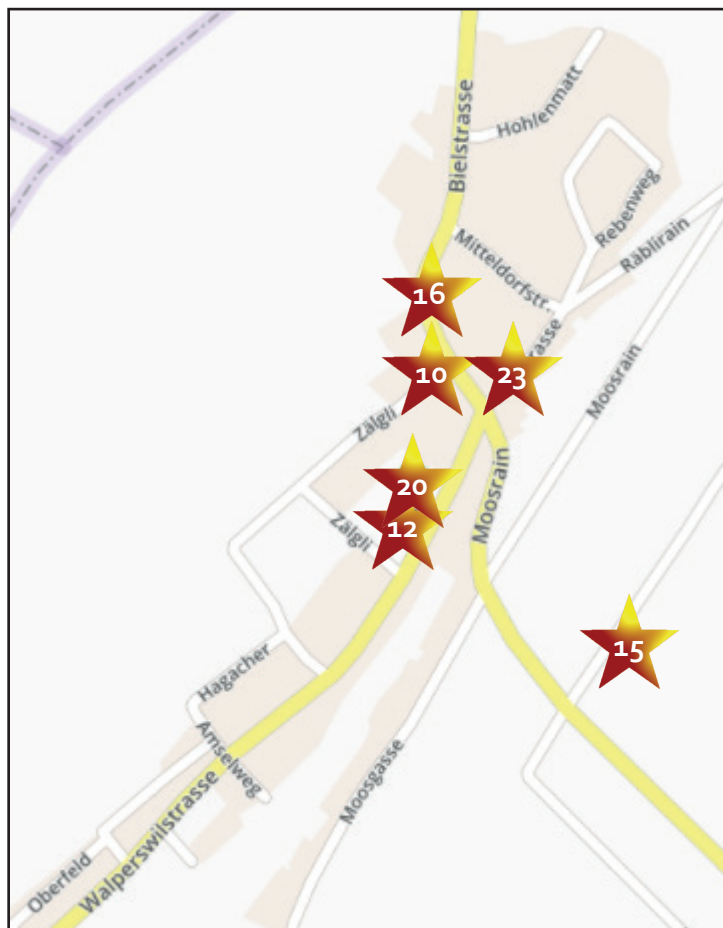

Adventsfenster 2022

in Bühl und Walperswil

<p>1 </p> <p>Gemeinderat Walperswil Apèro im Pfarrhof Walperswil 18 - 20 Uhr</p>	<p> 13</p> <p>Familie Gross Hauptstrasse 20, Walperswil 18 - 19.30 Uhr</p>
<p>2 </p> <p>Gschänklädeli Susanne Huber Allmenweg 2, Walperswil 19 - 22 Uhr</p>	<p>14 </p> <p>Familie Zeigmeister Föhrenweg 23, Walperswil 18 - 19.30 Uhr</p>
<p>3 </p> <p>Familie Bickel Moosweg 2, Walperswil ab 17 Uhr</p>	<p>15 </p> <p>Eichhof, Familie Krebs Eichhofweg 8, Bühl 18 - 20 Uhr</p>
<p>4 </p> <p>Familie Birkhofer Kirchweg 11, Walperswil 18 - 20 Uhr</p>	<p>16 </p> <p>Kurve-Hof Bielstrasse 8, Bühl 17 - 19 Uhr</p>
<p>5 </p> <p>Familie Stämpfli Erlenweg 4, Walperswil</p>	<p>17 </p> <p>Melanie Blaser Föhrenweg 6, Walperswil 18 - 20 Uhr</p>
<p> 6</p> <p>FC Walperswil Sportplatz Stockmatt beim FC Hüslü ab 18 Uhr (mit Samichlous)</p>	<p>18 </p> <p>Familie Hirsig Burghubelstr. 14, Walperswil ab 18Uhr</p>
<p>7 </p> <p>Familien Zesiger & Marolf, Bühlstrasse 16, Walperswil 18 - 20 Uhr</p>	<p>19 </p> <p>Iris Fradler Gimmizstrasse 13, Walperswil 18 - 20 Uhr</p>
<p> 8</p> <p>Regiofeuerwehr Aarberg, Zug WBE Feuerwehrmagazin, Eggenstr., Walperswil 18 - 20 Uhr</p>	<p>20 </p> <p>Jodlerklub Walperswil Schulhaus Bühl 18 - 19.30 Uhr</p>
<p>9 </p> <p>Glasatelier Pfister Aarbergstrasse 12, Walperswil 18 - 20 Uhr</p>	<p>21 </p> <p>Schule Walperswil-Bühl Schulhaus Walperswil</p>
<p> 10</p> <p>Familien Kiener & Spiegl Reithalle im Zälgli 2, Bühl 17.30 - 19.30 Uhr</p>	<p>22 </p> <p>Familie Schüpbach Hauptstrasse 34, Walperswil 19 - 22Uhr</p>
<p>11 </p> <p>Familie Schwab-Läng Neumattweg 8, Walperswil ab 17 Uhr</p>	<p>23 </p> <p>Familien Unterrassner & Steiner Dorfstrasse 1, Bühl 18 - 19.30 Uhr</p>
<p>12 </p> <p>DorfLäbe Schulhaus Bühl</p>	<p>24 </p> <p>Kirchgemeinde Familiengottesdienst an Heiligabend Beginn 16.30 Uhr</p>

Bei Adventsfenstern mit Uhrzeit wird ein Apèro angeboten.

Adventsfensterstandorte in Walperswil

Adventsfensterstandorte in Bühl

Adventsfensterstandorte im Gimmiz