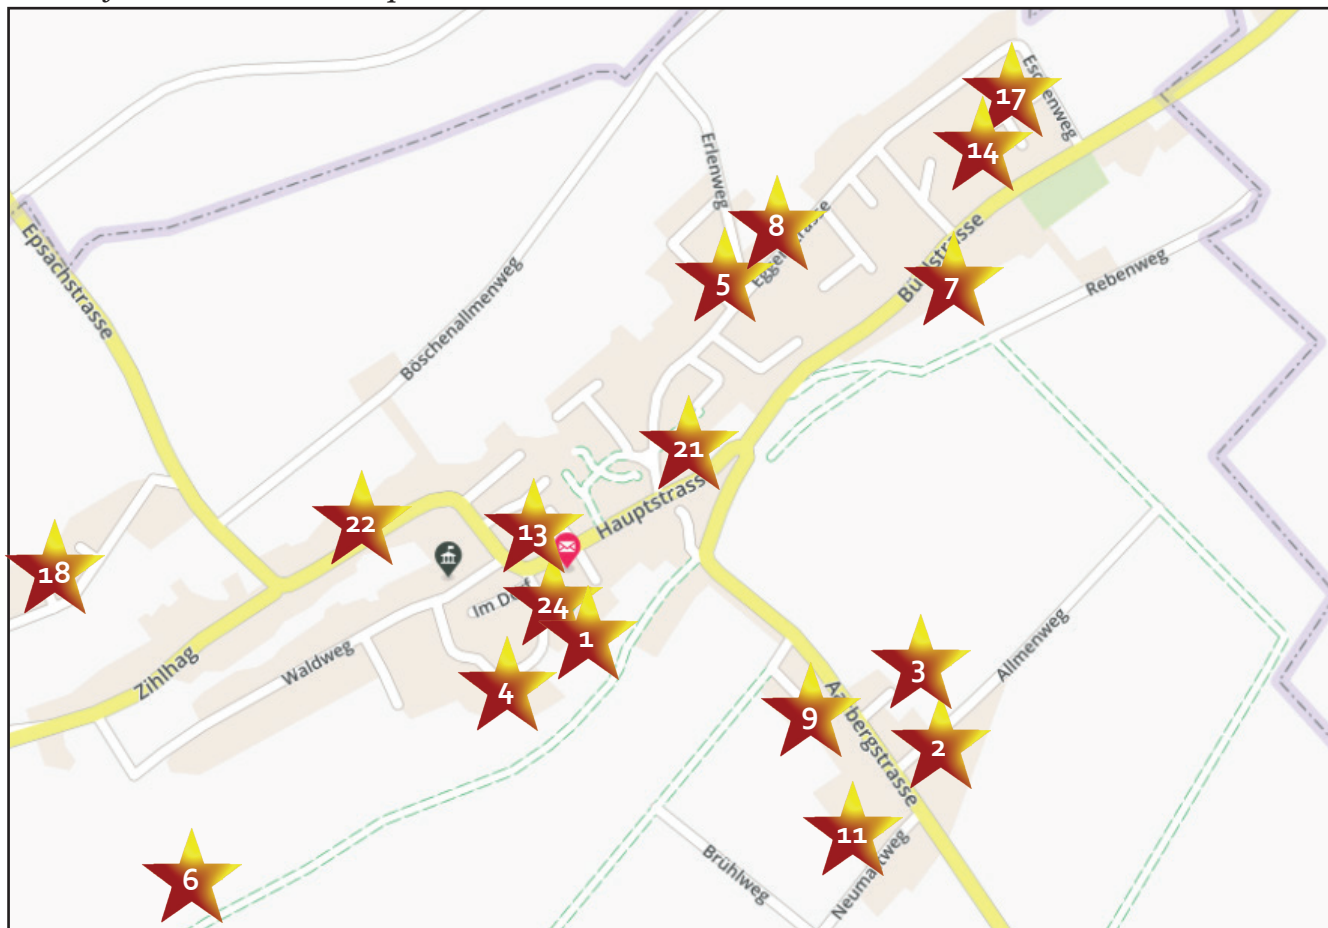

Adventsfenster 2022

in Bühl und Walperswil

<p>1 </p> <p>Gemeinderat Walperswil Apèro im Pfarrhof Walperswil 18 - 20 Uhr</p>	<p> 13</p> <p>Familie Gross Hauptstrasse 20, Walperswil 18 - 19.30 Uhr</p>
<p>2 </p> <p>Gschänklädeli Susanne Huber Allmenweg 2, Walperswil 19 - 22 Uhr</p>	<p>14 </p> <p>Familie Zeigmeister Föhrenweg 23, Walperswil 18 - 19.30 Uhr</p>
<p>3 </p> <p>Familie Bickel Moosweg 2, Walperswil ab 17 Uhr</p>	<p>15 </p> <p>Eichhof, Familie Krebs Eichhofweg 8, Bühl 18 - 20 Uhr</p>
<p>4 </p> <p>Familie Birkhofer Kirchweg 11, Walperswil 18 - 20 Uhr</p>	<p>16 </p> <p>Kurve-Hof Bielstrasse 8, Bühl 17 - 19 Uhr</p>
<p>5 </p> <p>Familie Stämpfli Erlenweg 4, Walperswil</p>	<p>17 </p> <p>Melanie Blaser Föhrenweg 6, Walperswil 18 - 20 Uhr</p>
<p> 6</p> <p>FC Walperswil Sportplatz Stockmatt beim FC Hüslü ab 18 Uhr (mit Samichlous)</p>	<p>18 </p> <p>Familie Hirsig Burghubelstr. 14, Walperswil ab 18Uhr</p>
<p>7 </p> <p>Familien Zesiger & Marolf, Bühlstrasse 16, Walperswil 18 - 20 Uhr</p>	<p>19 </p> <p>Iris Fradler Gimmizstrasse 13, Walperswil 18 - 20 Uhr</p>
<p> 8</p> <p>Regiofeuerwehr Aarberg, Zug WBE Feuerwehrmagazin, Eggenstr., Walperswil 18 - 20 Uhr</p>	<p>20 </p> <p>Jodlerklub Walperswil Schulhaus Bühl 18 - 19.30 Uhr</p>
<p>9 </p> <p>Glasatelier Pfister Aarbergstrasse 12, Walperswil 18 - 20 Uhr</p>	<p>21 </p> <p>Schule Walperswil-Bühl Schulhaus Walperswil</p>
<p> 10</p> <p>Familien Kiener & Spiegl Reithalle im Zälgli 2, Bühl 17.30 - 19.30 Uhr</p>	<p>22 </p> <p>Familie Schüpbach Hauptstrasse 34, Walperswil 19 - 22Uhr</p>
<p>11 </p> <p>Familie Schwab-Läng Neumattweg 8, Walperswil ab 17 Uhr</p>	<p>23 </p> <p>Familien Unterrassner & Steiner Dorfstrasse 1, Bühl 18 - 19.30 Uhr</p>
<p>12 </p> <p>DorfLäbe Schulhaus Bühl</p>	<p>24 </p> <p>Kirchgemeinde Familiengottesdienst an Heiligabend Beginn 16.30 Uhr</p>

Bei Adventsfenstern mit Uhrzeit wird ein Apèro angeboten.

Adventsfensterstandorte in Walperswil

Adventsfensterstandorte in Bühl

Adventsfensterstandorte im Gimmiz